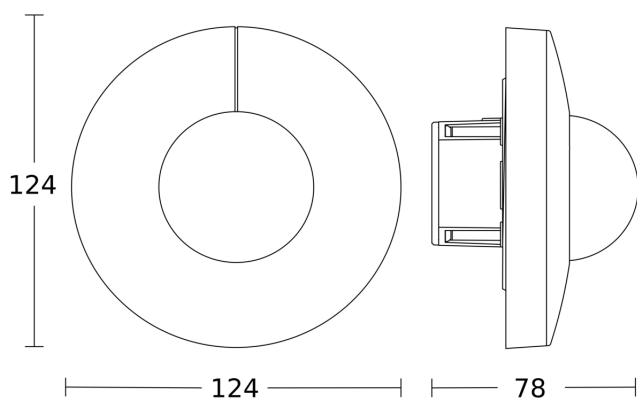

IS 3360

V3 KNX - tondo, incasso a soffitto bianco

EAN 4007841 079666

Art. n. 079666

Disegno 1

Disegno 2